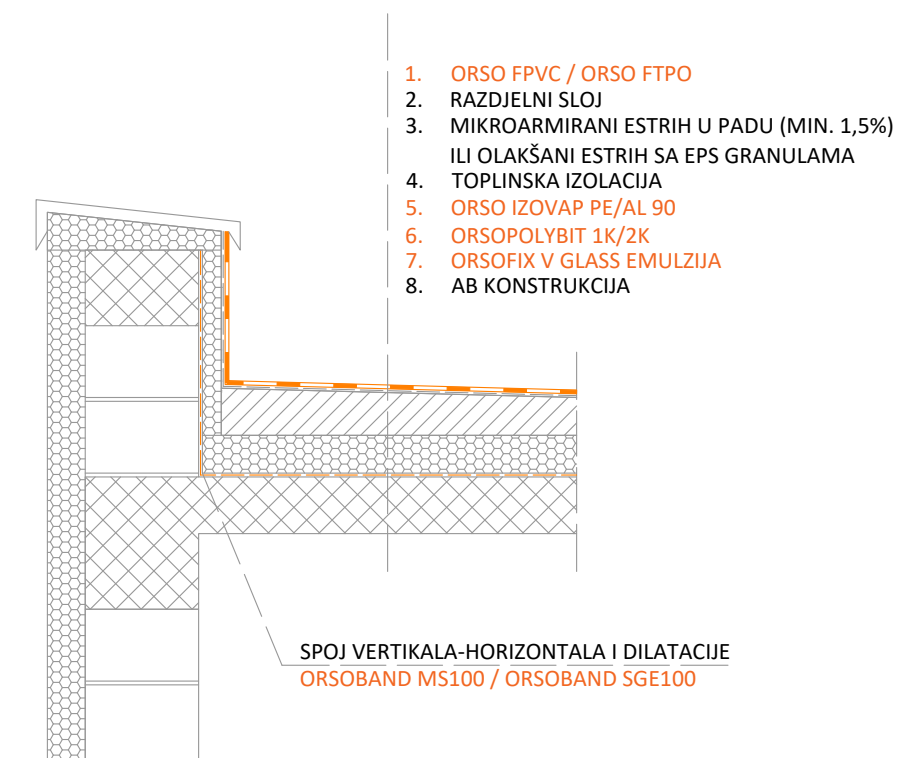

## TEHNIČKI DETALJ ORSO FPVC / ORSO FTPO ORSO IZOVAP PE/AL 90 / ORSOFIX V GLASS EMULZIJA / ORSOPOLYBIT 1K/2K

### RAVNI KROV