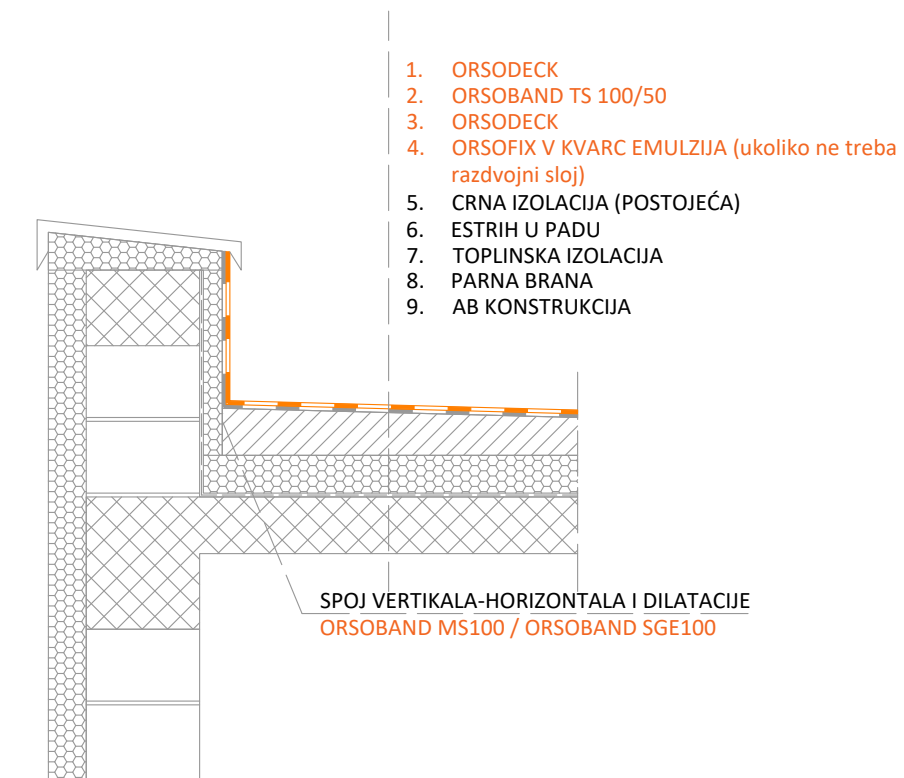

SANACIJA RAVNOG KROVA

NAPOMENA:

- POTREBNO JE OSIGURATI PRAVLINO PROVJETRAVANJE KROVA ZBOG VJEROJATNOG POSTOJANJA ZAROBLJENE VLAGE U DONJIM SLOJEVIMA KROVA.
- POTREBNO JE PROVJERITI PROHODNOST ODVODNIH ELEMENATA, SLIVNIKA KROVA TE EVENTUALNO REPARIRATI ILI ZAMIJENITI ISTE.
- ZA DETALJNIJE INFORMACIJE KONTAKTIRAJTE TEHNIČKU SLUŽBU ORSO D.O.O.